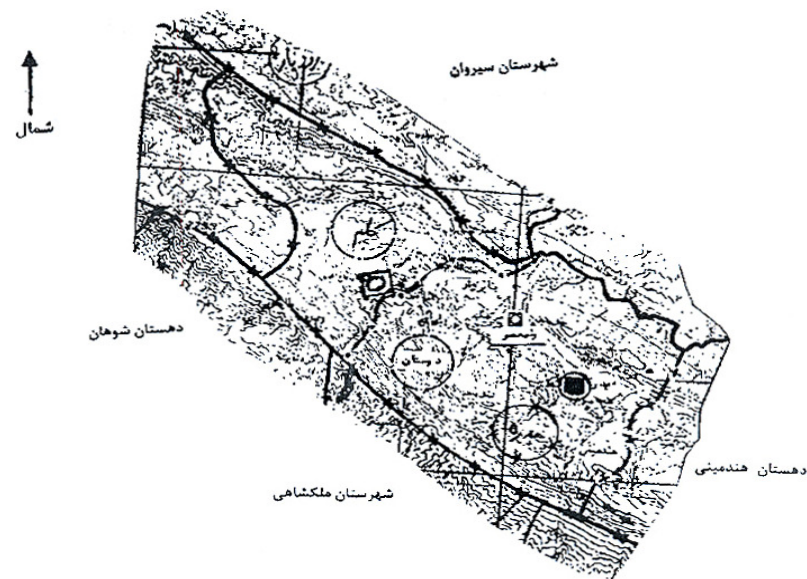

۱- بخش مرکزی به مرکزیت شهر بدره مشتمل بر دهستان‌های دوستان و کلم.

۲- بخش هندمینی.

معاون اول رئیس‌جمهور - محمدرضا رحیمی

(نقشه پیرست شماره ۱)

نقشه ۱:۲۵۰۰۰۰ ایجاد دهستان کلم در بخش بدره شهرستان دره‌شهر

●	مرکز شهرستان	○	مرکز بخش
□	مرکز بخش اقله روستایی	+	مرکز بخش اقله شهری
■	مرکز دهستان	×	مرکز دهستان

وزارت کشور

دفتر هیئت دولت

(نقشه پیرست شماره ۲)

نقشه ۱:۲۵۰۰۰۰ ایجاد دهستان زرانگوش در بخش بدره شهرستان دره‌شهر

●	مرکز شهرستان	○	مرکز بخش
□	مرکز بخش اقله روستایی	+	مرکز بخش اقله شهری
■	مرکز دهستان	×	مرکز دهستان

ب - دهستان زرانگوش به مرکزیت روستای زرانگوش مطابق نقشه ۱/۲۵۰۰۰۰ پیوست شماره (۲) که تأییدشده به مهر «دفتر هیئت دولت» می‌باشد از ترکیب روستاها، مزارع و مکان‌های زیر در تابعیت بخش بدره شهرستان دره‌شهر ایجاد می‌گردد:

- زرانگوش ۲ - گله‌دار ۳ - زید ۴ - تلخاب ۵ - پل تلخاب ۶ - پشته زرانگوش ۷ - سنگ‌شکن آزاد ۸ - گاوداری محمدی ۹ - امامزاده سید حمزه.
- بخش هندمینی به مرکزیت روستای چشمه شیرین از ترکیب دهستان‌های هندمینی و زرانگوش در تابعیت شهرستان دره‌شهر ایجاد می‌گردد.
- مرکز دهستان هندمینی از روستای چشمه شیرین به روستای آب چشمه تغییر می‌یابد.
- شهرستان بدره به مرکزیت شهر بدره از ترکیب بخش‌های زیر در تابعیت استان ایلام ایجاد می‌گردد: