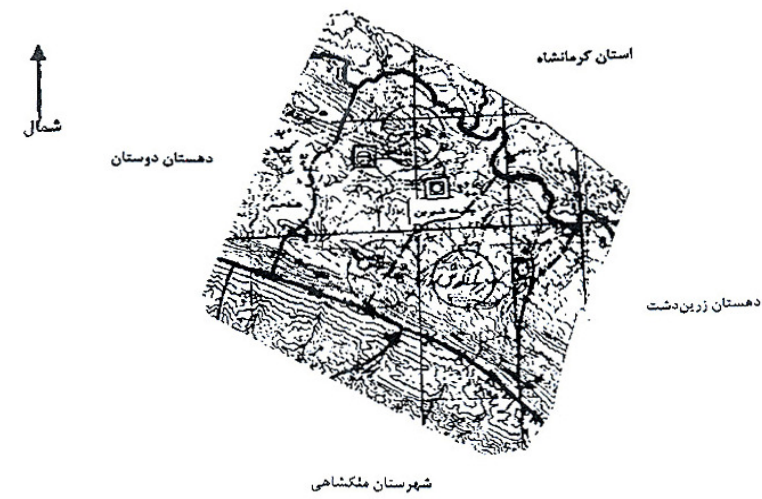

۱- بخش مرکزی به مرکزیت شهر بدره مشتمل بر دهستان‌های دوستان و کلم.

۲- بخش هندمینی.

معاون اول رئیس‌جمهور - محمدرضا رحیمی

(نقشه پیرست شماره ۱)

نقشه ۱:۲۵۰۰۰۰ ایجاد دهستان کلم در بخش بدره شهرستان دره‌شهر

●	مرکز شهرستان	○	مرکز بخش
□	مرکز بخش اقله روستایی	+	مرکز بخش اقله شهری
■	مرکز دهستان	×	مرکز دهستان

وزارت کشور

دفتر هیئت دولت

(نقشه پیرست شماره ۲)

نقشه ۱:۲۵۰۰۰۰ ایجاد دهستان زرانگوش در بخش بدره شهرستان دره‌شهر

●	مرکز شهرستان	○	مرکز بخش
□	مرکز بخش اقله روستایی	+	مرکز بخش اقله شهری
■	مرکز دهستان	×	مرکز دهستان

الف - دهستان کلم به مرکزیت روستای کلم بالا مطابق نقشه ۱/۲۵۰۰۰۰ پیوست شماره (۱) که تأییدشده به مهر «دفتر هیئت دولت» می‌باشد از ترکیب روستاها، مزارع و مکان‌های زیر در تابعیت بخش بدره شهرستان دره‌شهر در استان ایلام ایجاد می‌گردد:

ب - دهستان زرانگوش به مرکزیت روستای زرانگوش مطابق نقشه ۱/۲۵۰۰۰۰ پیوست شماره (۲) که تأییدشده به مهر «دفتر هیئت دولت» می‌باشد از ترکیب روستاها، مزارع و مکان‌های زیر در تابعیت بخش بدره شهرستان دره‌شهر ایجاد می‌گردد: